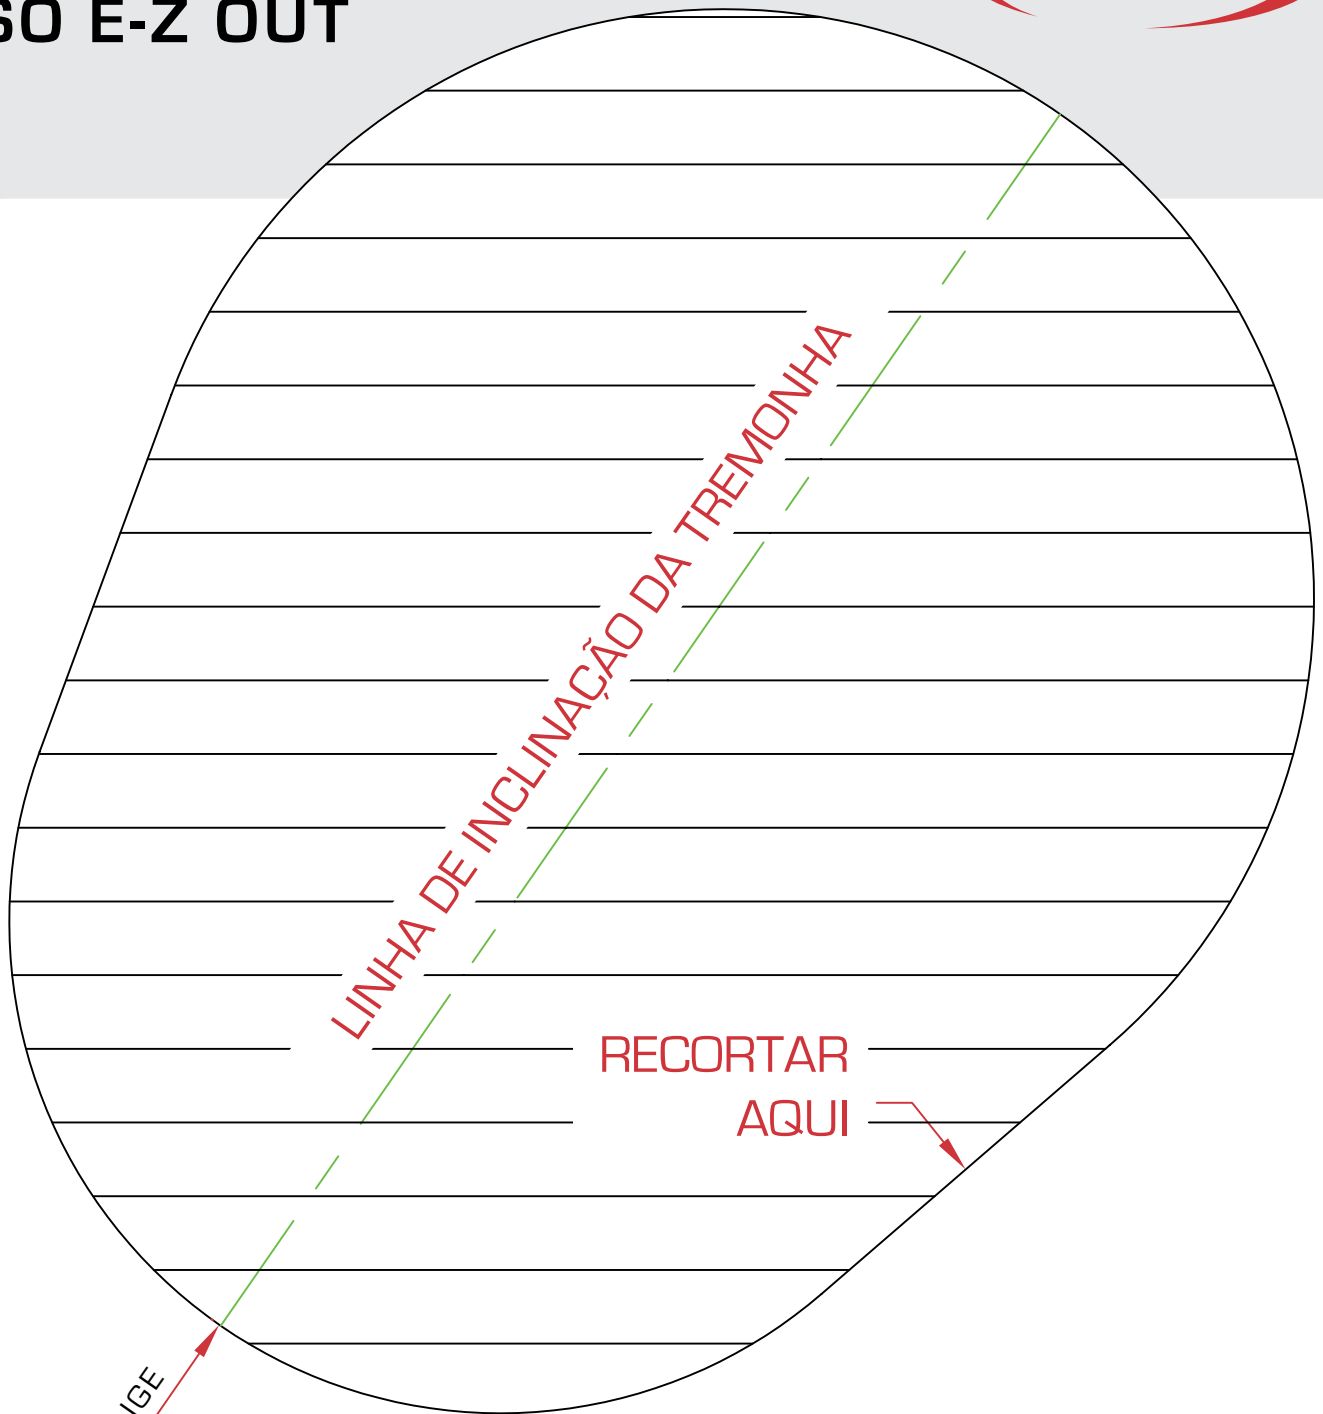

# GABARITO DA PORTA DE ACESSO E-Z OUT

3 1/2" [90 mm]  
PARA SOLDA DO FLANGE

RECORTAR  
AQUI

8001 Ranchers Road NE  
Minneapolis, MN 55432  
USA

T: 763.574.1820  
F: 763.574.1822  
Grátis: 1.800.233.7109

email: [solimar@solimarpne.com](mailto:solimar@solimarpne.com)  
[www.solimarpneumatics.com](http://www.solimarpneumatics.com)