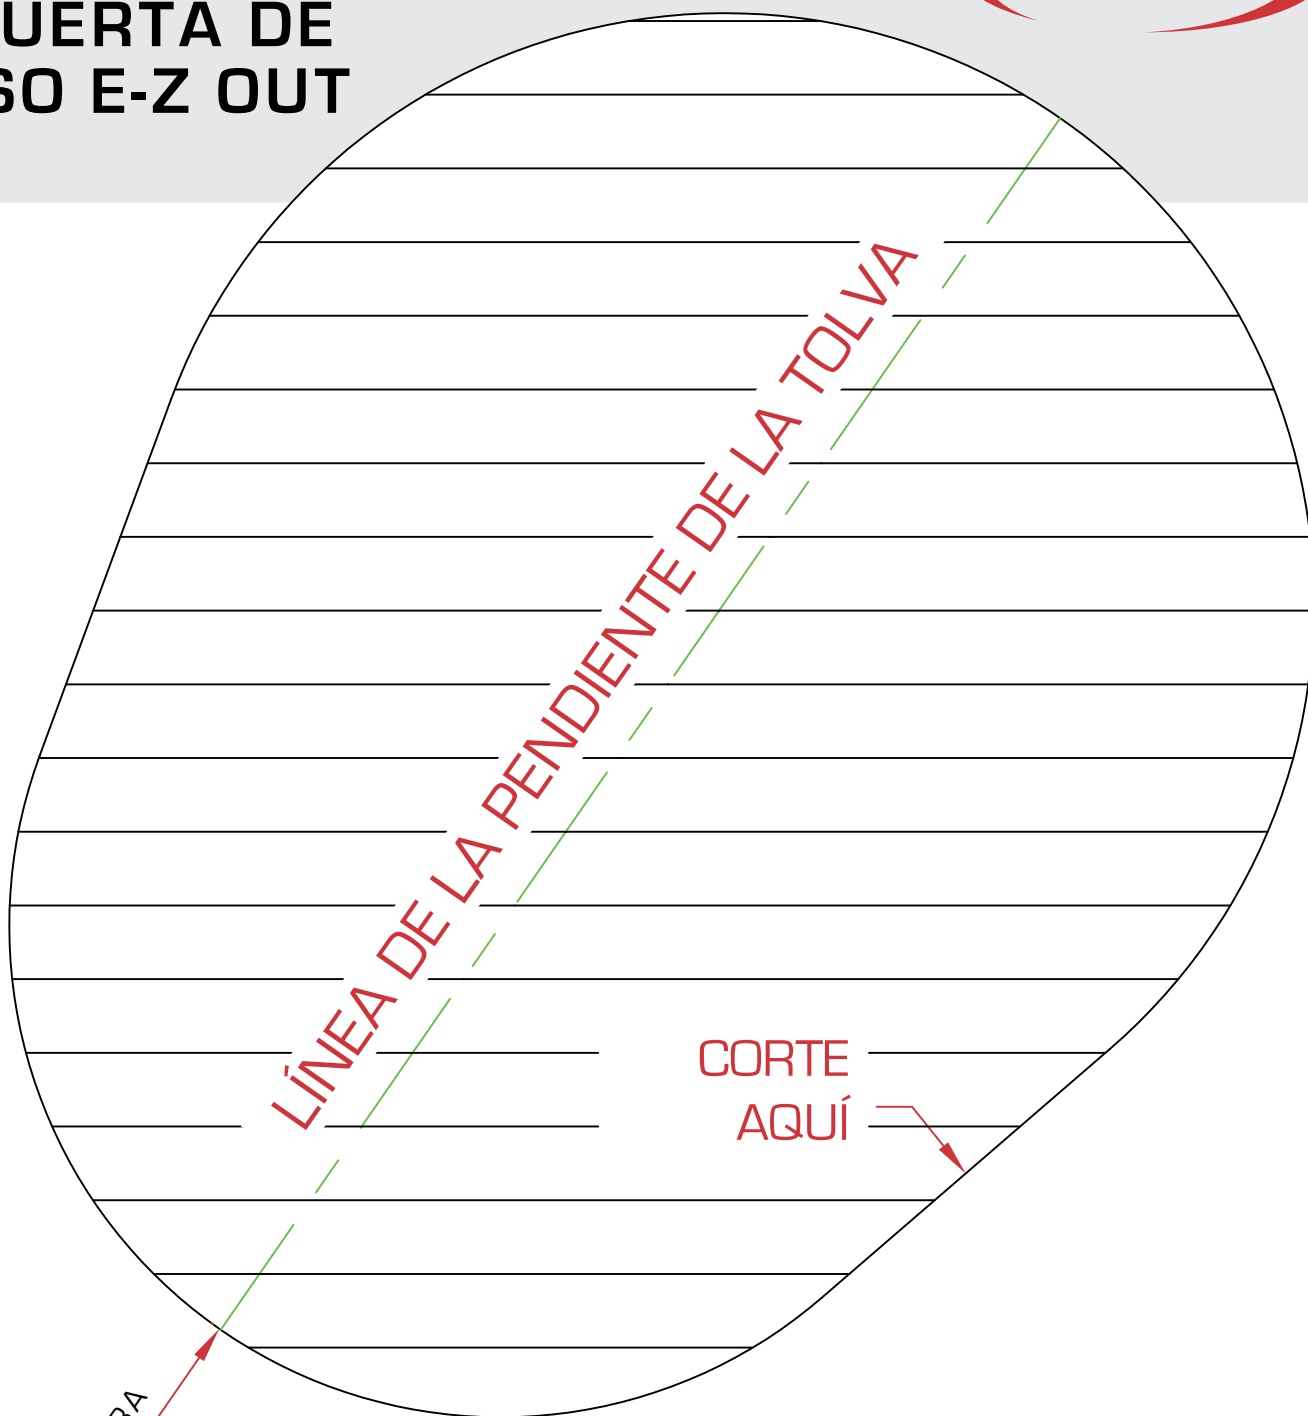

PLANTILLA DE LA COMPUERTA DE ACCESO E-Z OUT

3 1/2" (90 mm)
A LA BRIDA DE SOLDADURA

CORTE
AQUÍ

8001 Ranchers Road NE
Minneapolis, MN 55432
EE.UU

Teléfono: 763.574.1820
Fax: 763.574.1822
Gratis: 1.800.233.7109