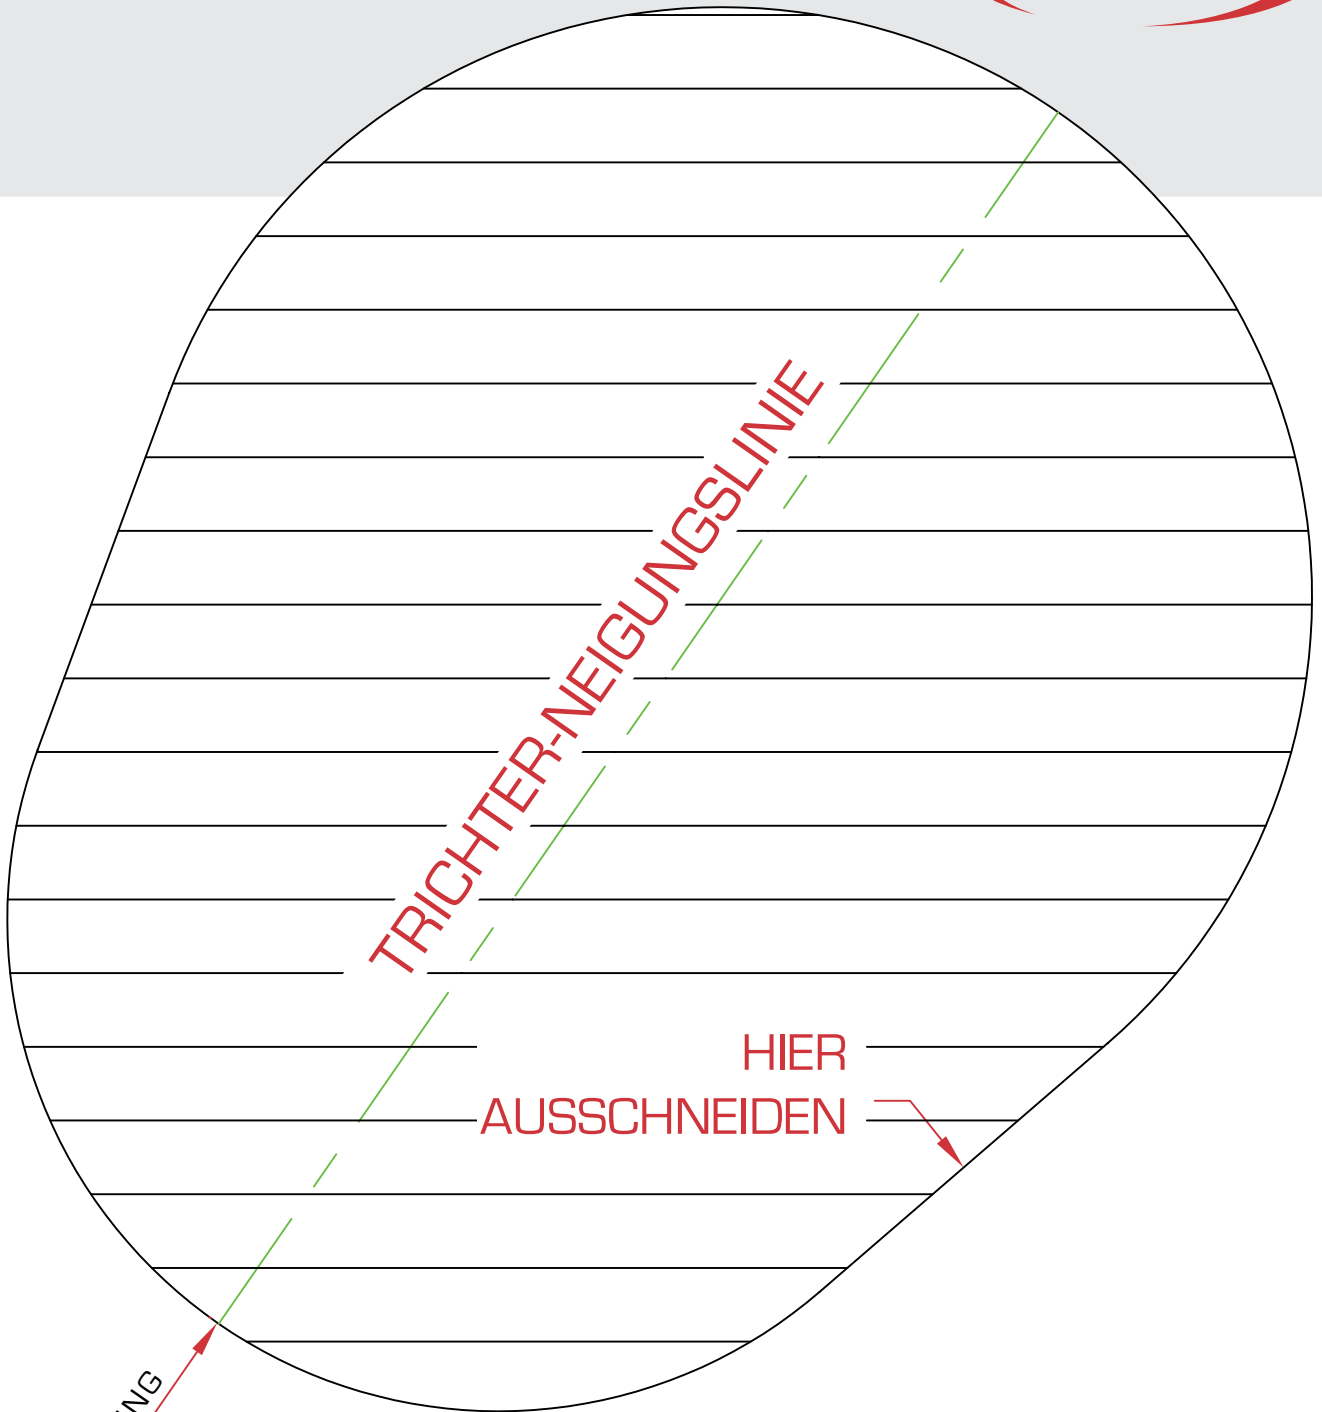

# E-Z OUT-ZUGANGSTÜRSCHABLONE

TRICHTER-NEIGUNGSLINIE

HIER  
AUSSCHNEIDEN

3 1/2" (90 mm)  
ZUR FLANSCHSCHWEISSUNG

HIER  
AUSSCHNEIDEN

8001 Ranchers Road NE  
Minneapolis, MN 55432  
USA

Telefonnummer: 763.574.1820  
Faxnummer: 763.574.1822  
Zollfrei: 1.800.233.7109