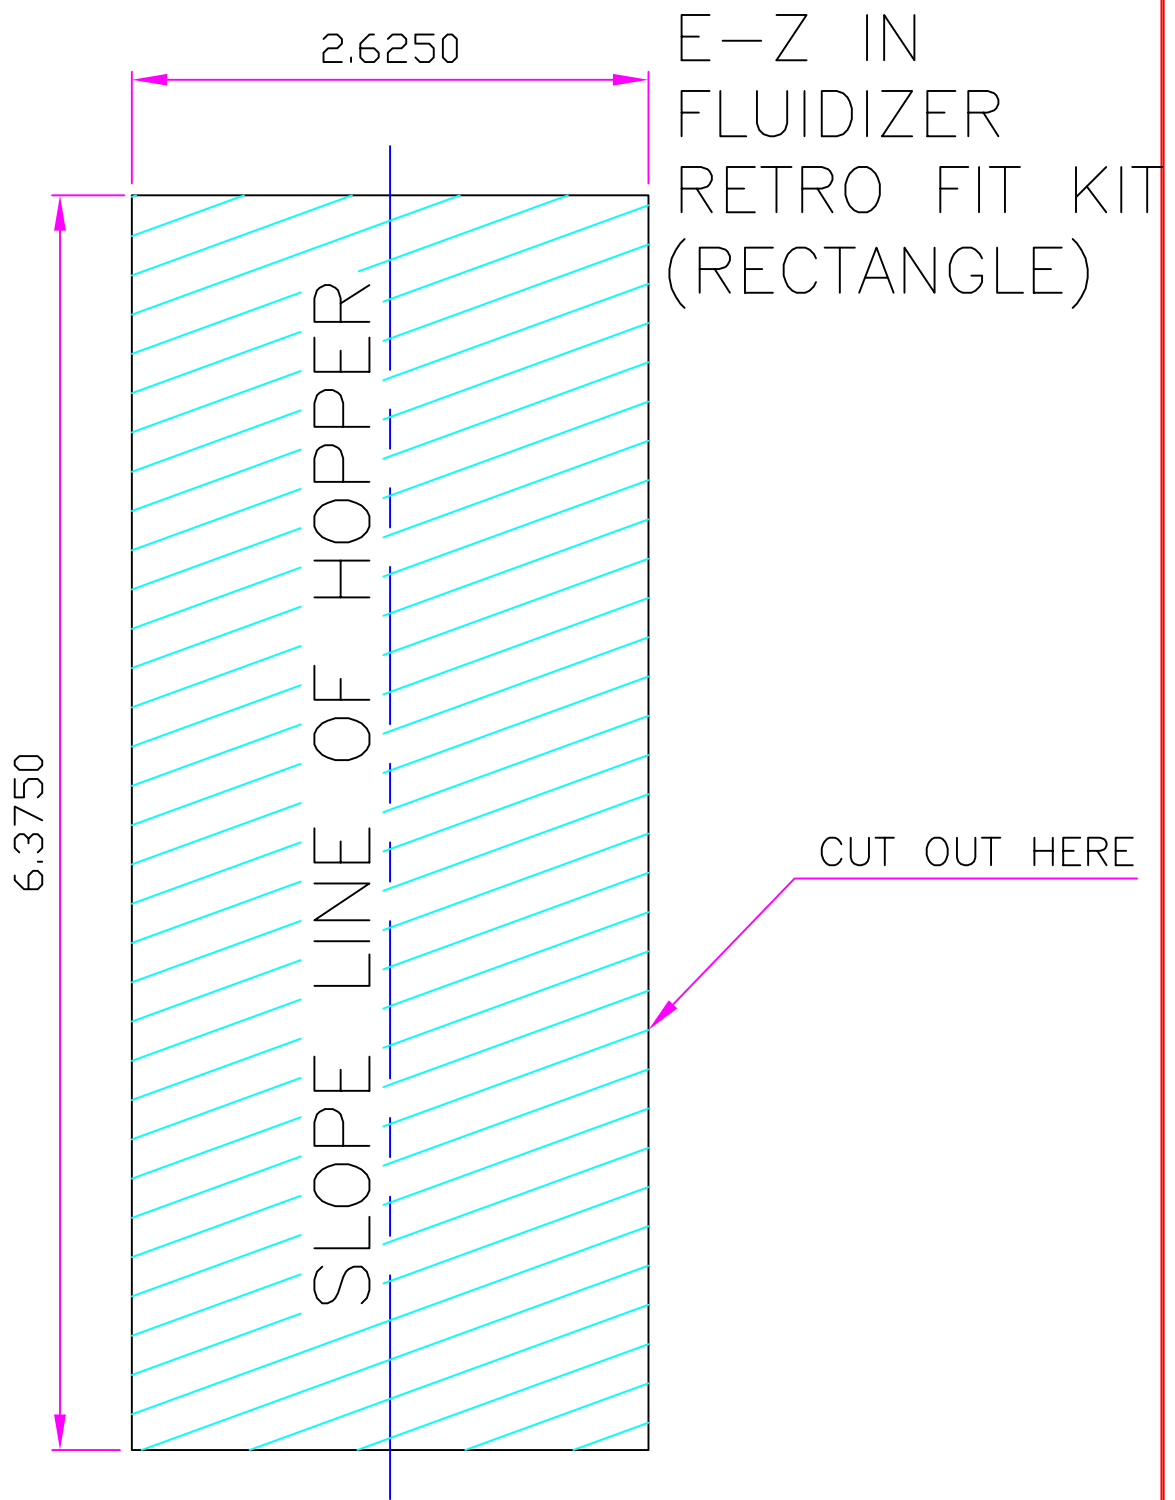

CUT-OUT TEMPLATE

SOLIMAR PNEUMATICS
MINNEAPOLIS, MN 55432, USA
TEL: (612) 574-1820, FAX: (612) 574-1822